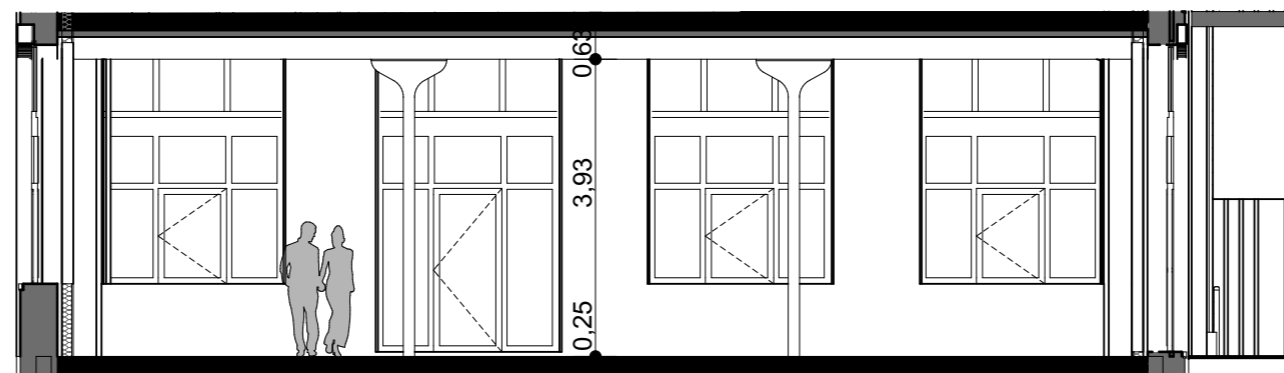

LA FABRIQUE
lofts nature - Beaucourt

Vue en plan

Coupe longitudinale

Coupe Transversale

0 1 5m
Repérage

Lot : 001 simplex

Surface du lot brut : 94.15 m²
Balcon : 8.85 m²

Les côtes des plans sont exprimées en centimètres. Les côtes et les surfaces des lots sont approximatives et ne sont données qu'à titre indicatif. Elles peuvent être modifiées pour les besoins de la construction et le respect des exigences techniques. La structure des mezzanines (poteaux et poutres) sont exprimés à titre indicatif et sont susceptibles d'évoluer légèrement en phase chantier.