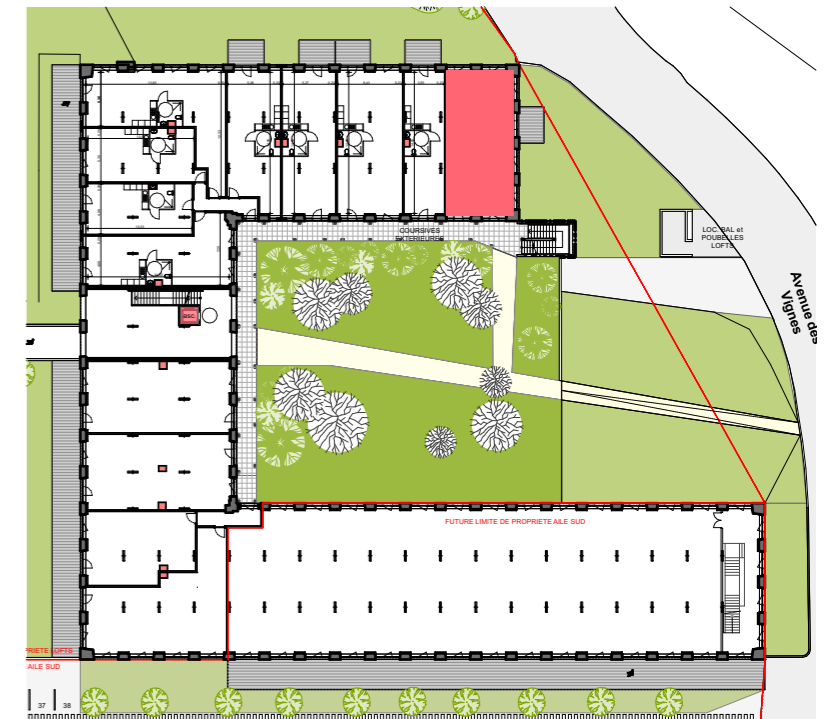

LA FABRIQUE
lofts nature - Beaucourt

Vue en plan

Coupe longitudinale

Coupe Transversale

0 1 5m
Repérage

Lot : 001 simplex

Surface du lot brut : 94.15 m²
Balcon : 8.85 m²

Les côtes des plans sont exprimées en centimètres. Les côtes et les surfaces des lots sont approximatives et ne sont données qu'à titre indicatif. Elles peuvent être modifiées pour les besoins de la construction et le respect des exigences techniques. La structure des mezzanines (poteaux et poutres) sont exprimés à titre indicatif et sont susceptibles d'évoluer légèrement en phase chantier.