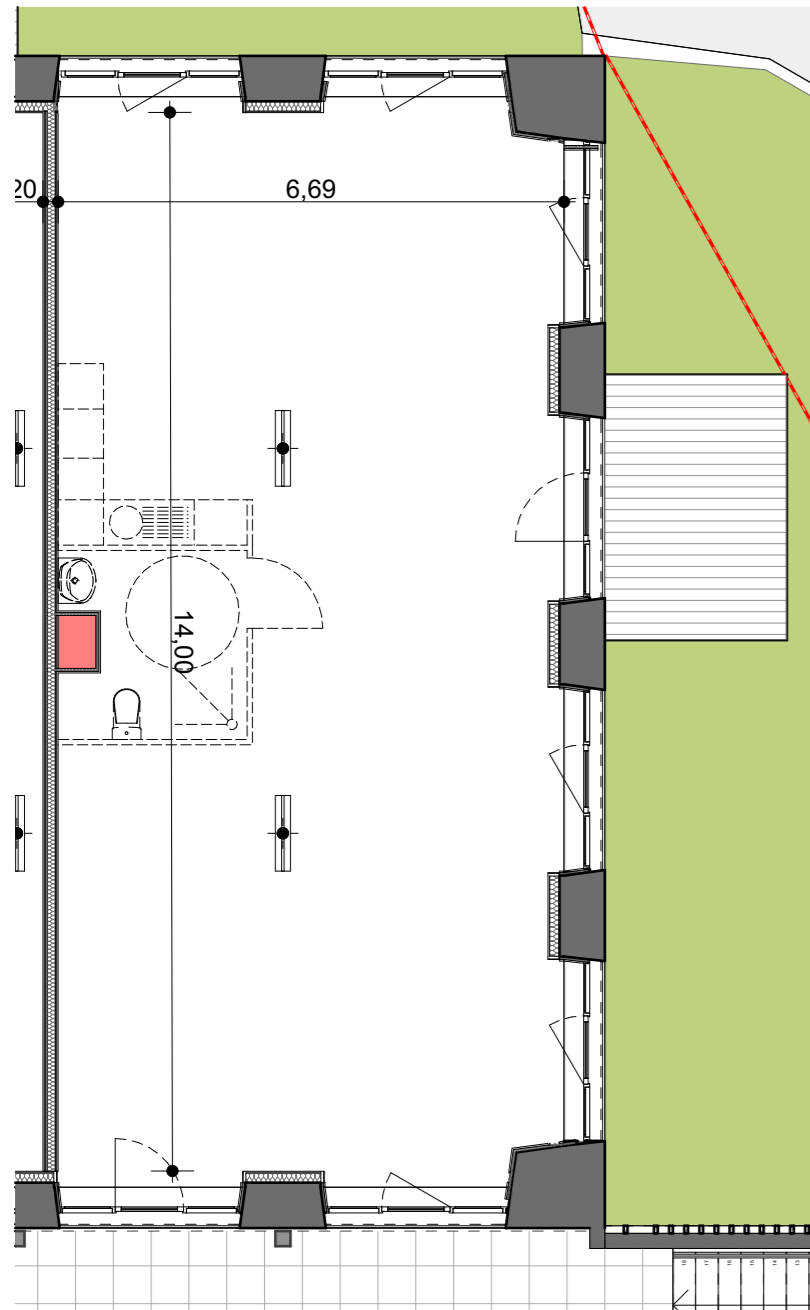

LA FABRIQUE
lofts nature - Beaucourt

Vue en plan

Coupe longitudinale

Coupe Transversale

0 1 5m
Repérage

Lot : 001 simplex

Surface du lot brut : 94.15 m²
Balcon : 8.85 m²

Les côtes des plans sont exprimées en centimètres. Les côtes et les surfaces des lots sont approximatives et ne sont données qu'à titre indicatif. Elles peuvent être modifiées pour les besoins de la construction et le respect des exigences techniques. La structure des mezzanines (poteaux et poutres) sont exprimés à titre indicatif et sont susceptibles d'évoluer légèrement en phase chantier.