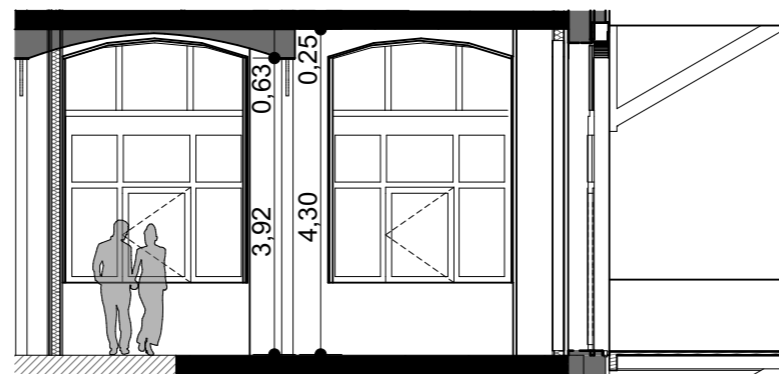

LA FABRIQUE
lofts nature - Beaucourt

Vue en plan

Coupe longitudinale

Coupe Transversale

0 1 5m
Repérage

Lot : 001 simplex

Surface du lot brut : 94.15 m²
Balcon : 8.85 m²

Les côtes des plans sont exprimées en centimètres. Les côtes et les surfaces des lots sont approximatives et ne sont données qu'à titre indicatif. Elles peuvent être modifiées pour les besoins de la construction et le respect des exigences techniques. La structure des mezzanines (poteaux et poutres) sont exprimés à titre indicatif et sont susceptibles d'évoluer légèrement en phase chantier.