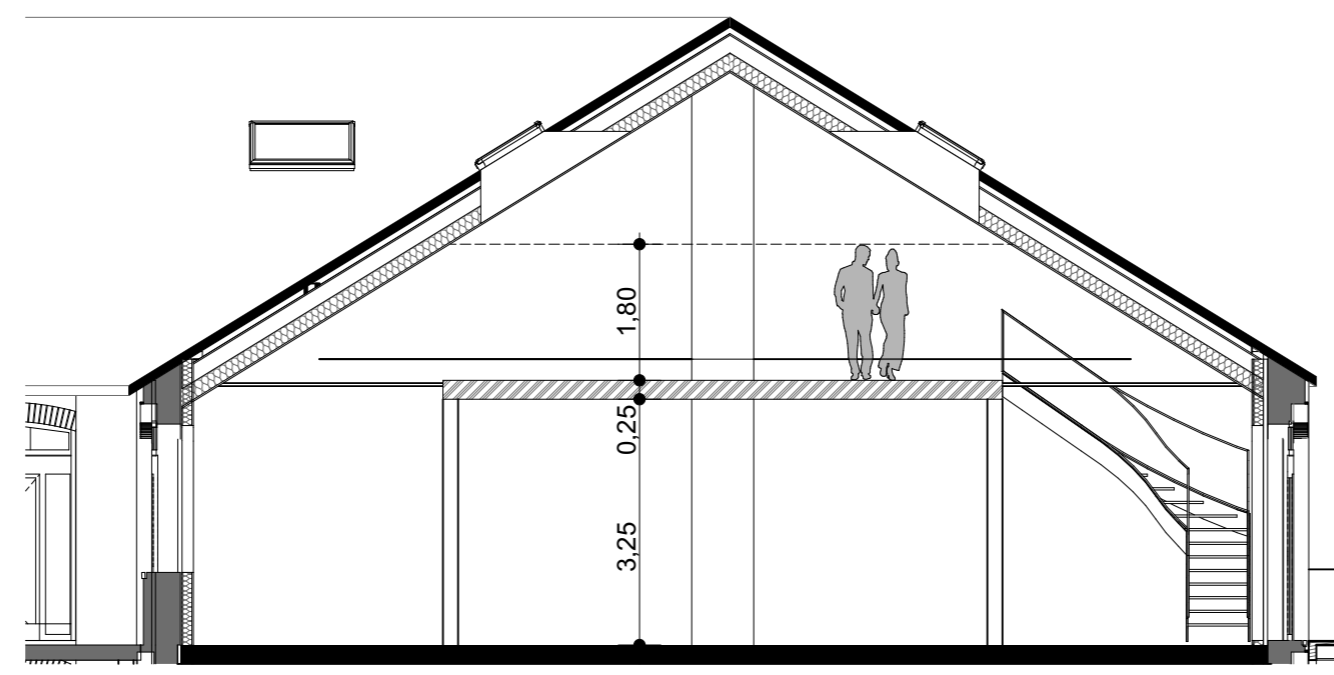

LA FABRIQUE
lofts nature - Beaucourt

Vue en coupe

Duplex bas

Duplex haut

Repérage

Lot : 203 duplex

Surface niveau bas :	97.90 m ²
Surface niveau haut :	50.05 m ²
Surface du lot brut :	147.95 m ²
Surface balcon :	8.85 m ²

Les côtes des plans sont exprimées en centimètres. Les côtes et les surfaces des lots sont approximatives et ne sont données qu'à titre indicatif. Elles peuvent être modifiées pour les besoins de la construction et le respect des exigences techniques. La structure des mezzanines (poteaux et poutres) sont exprimés à titre indicatif et sont susceptibles d'évoluer légèrement en phase chantier.