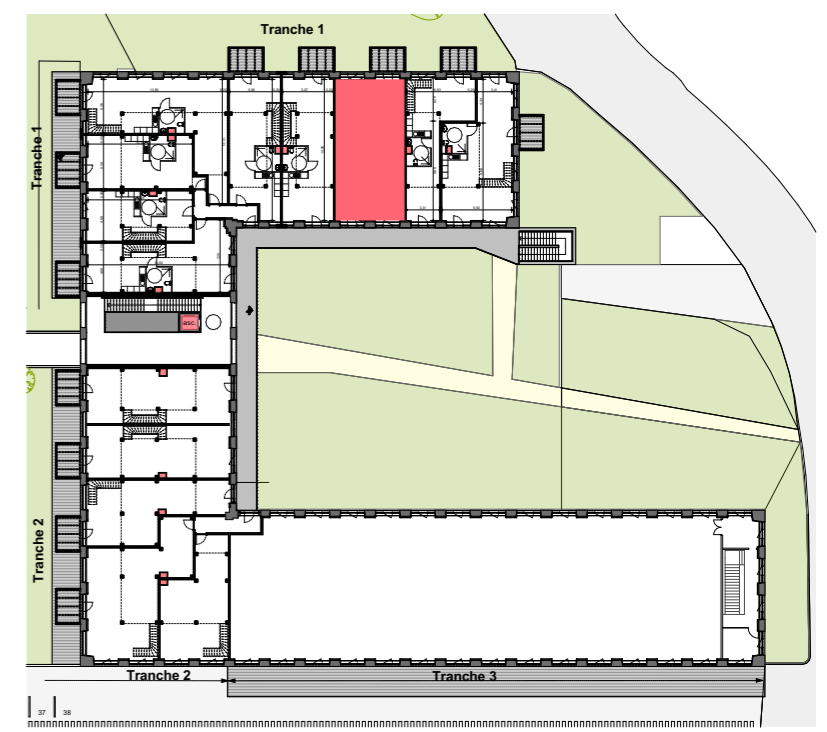

LA FABRIQUE
lofts nature - Beaucourt

Vue en coupe

Duplex bas

Duplex haut

Repérage

Lot : 203 duplex

Surface niveau bas :	97.90 m ²
Surface niveau haut :	50.05 m ²
Surface du lot brut :	147.95 m ²
Surface balcon :	8.85 m ²

Les côtes des plans sont exprimées en centimètres. Les côtes et les surfaces des lots sont approximatives et ne sont données qu'à titre indicatif. Elles peuvent être modifiées pour les besoins de la construction et le respect des exigences techniques. La structure des mezzanines (poteaux et poutres) sont exprimés à titre indicatif et sont susceptibles d'évoluer légèrement en phase chantier.