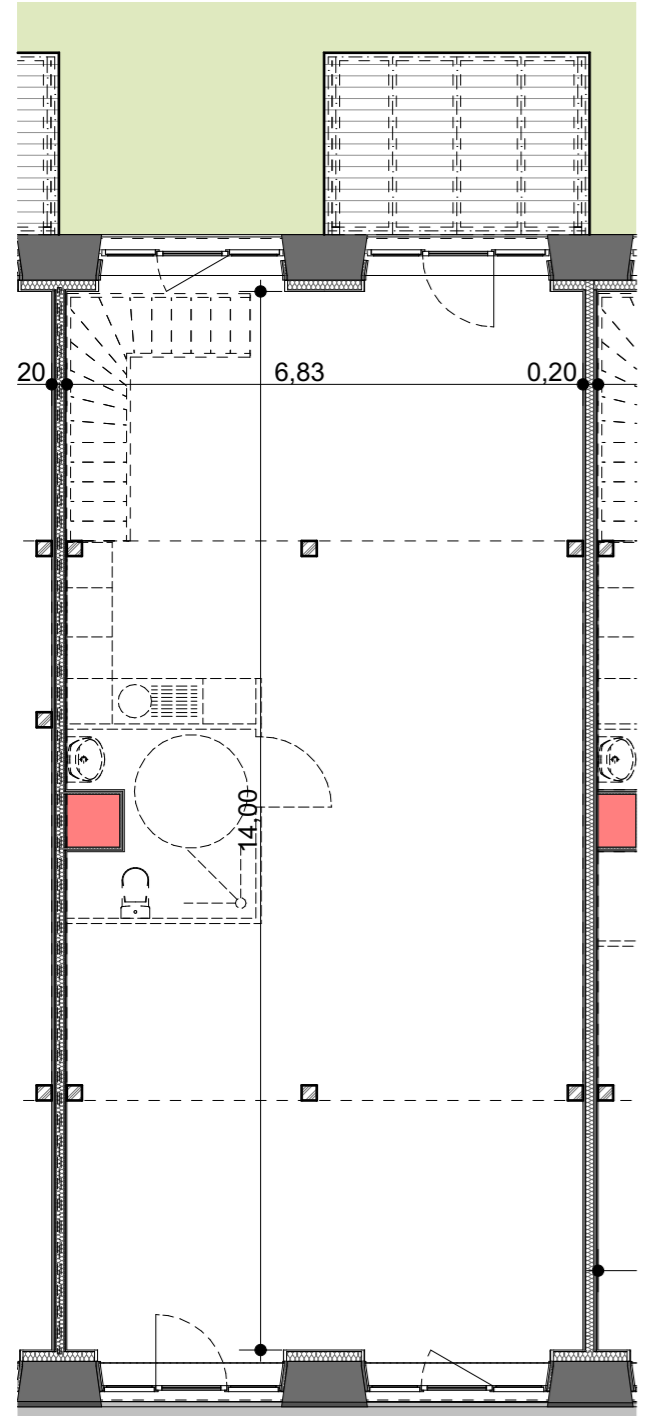

LA FABRIQUE
lofts nature - Beaucourt

Vue en coupe

Duplex bas

Duplex haut

Repérage

Lot : 203 duplex

Surface niveau bas :	97.90 m ²
Surface niveau haut :	50.05 m ²
Surface du lot brut :	147.95 m ²
Surface balcon :	8.85 m ²

Les côtes des plans sont exprimées en centimètres. Les côtes et les surfaces des lots sont approximatives et ne sont données qu'à titre indicatif. Elles peuvent être modifiées pour les besoins de la construction et le respect des exigences techniques. La structure des mezzanines (poteaux et poutres) sont exprimés à titre indicatif et sont susceptibles d'évoluer légèrement en phase chantier.