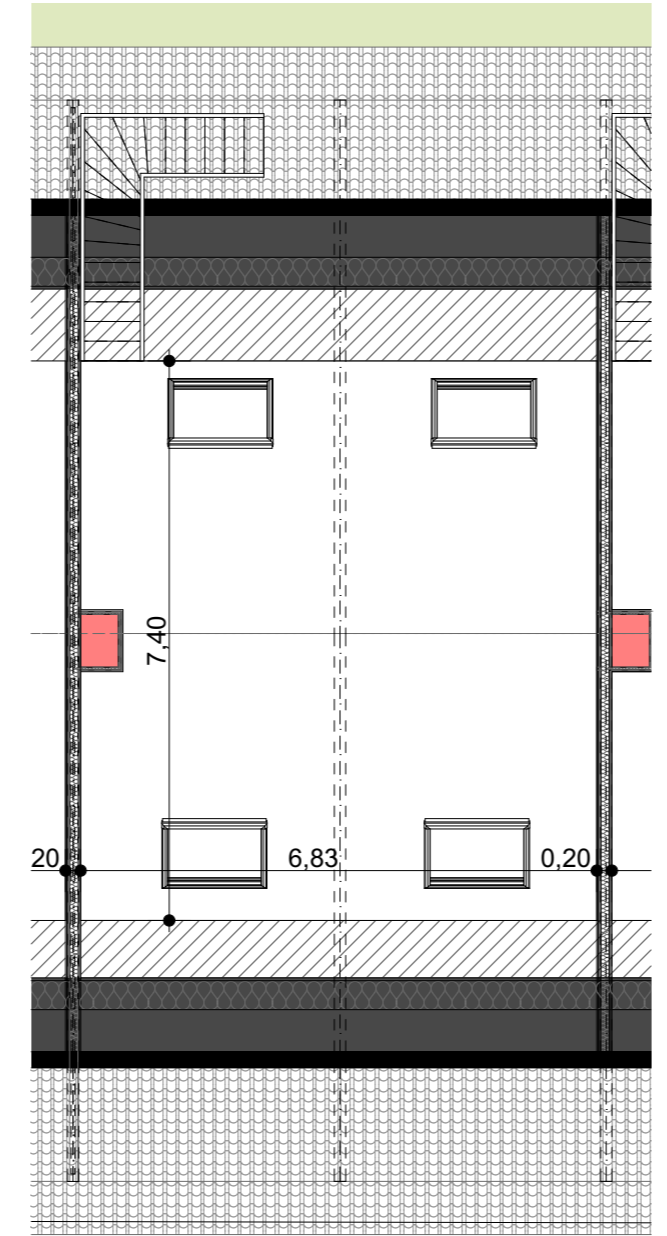

LA FABRIQUE
lofts nature - Beaucourt

Vue en coupe

Duplex bas

Duplex haut

Repérage

Lot : 203 duplex

Surface niveau bas :	97.90 m ²
Surface niveau haut :	50.05 m ²
Surface du lot brut :	147.95 m ²
Surface balcon :	8.85 m ²

Les côtes des plans sont exprimées en centimètres. Les côtes et les surfaces des lots sont approximatives et ne sont données qu'à titre indicatif. Elles peuvent être modifiées pour les besoins de la construction et le respect des exigences techniques. La structure des mezzanines (poteaux et poutres) sont exprimés à titre indicatif et sont susceptibles d'évoluer légèrement en phase chantier.