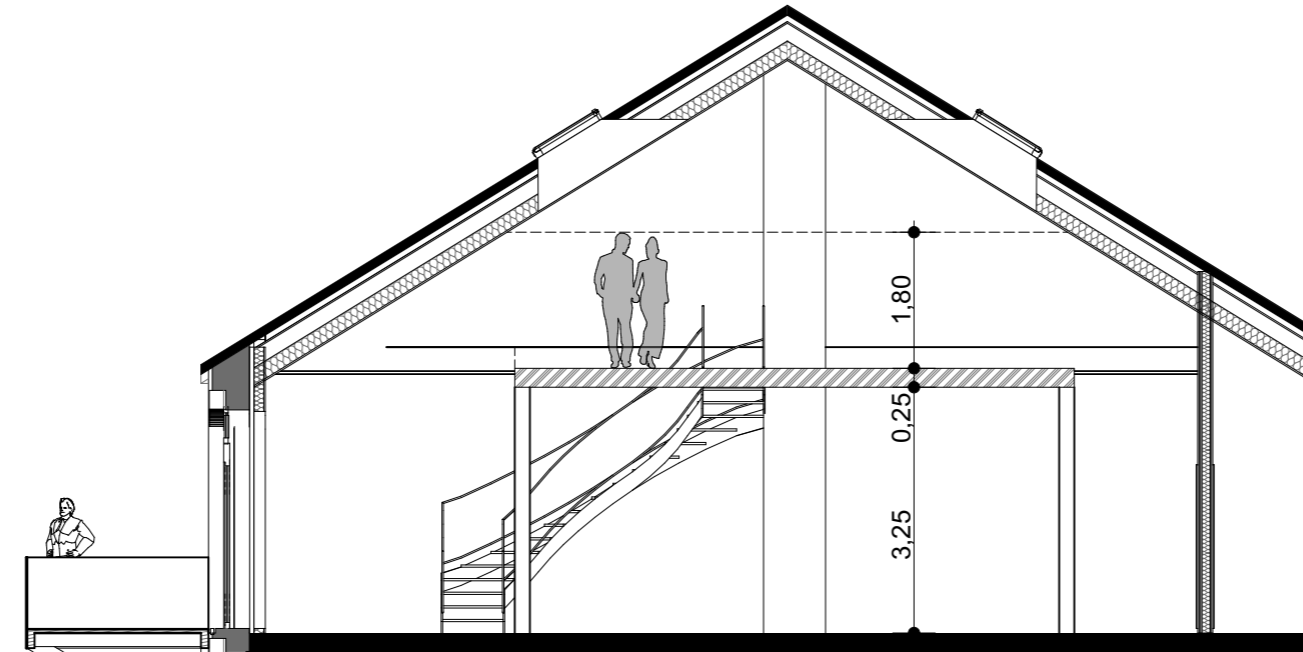

**LA FABRIQUE**  
lofts nature - Beaucourt

Vue en coupe

Duplex bas

Duplex haut

Repérage

**Lot : 205 duplex**

Surface niveau bas :	67.15 m <sup>2</sup>
Surface niveau haut :	27.35 m <sup>2</sup>
Surface du lot brut :	94.50 m <sup>2</sup>
Surface balcon :	8.85 m <sup>2</sup>

Les côtes des plans sont exprimées en centimètres. Le côtes et les surfaces des lots sont approximatives et ne sont données qu'à titre indicatif. Elles peuvent être modifiées pour les besoins de la construction et le respect des exigences techniques. La structure des mezzanines (poteaux et poutres) sont exprimés à titre indicatif et sont susceptibles d'évoluer légèrement en phase chantier.