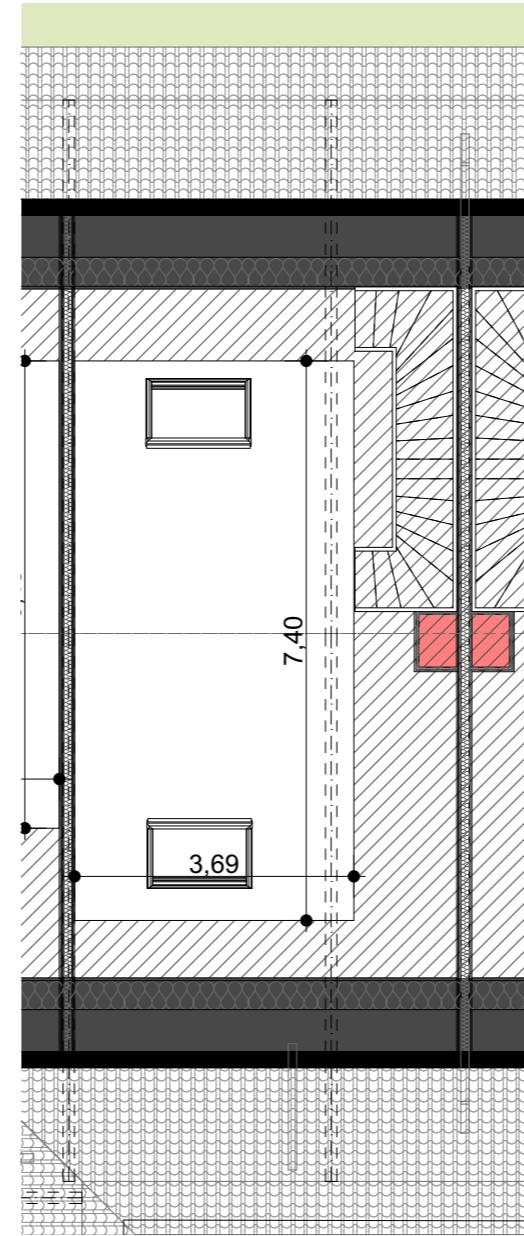

**LA FABRIQUE**  
lofts nature - Beaucourt

Vue en coupe

Duplex bas

Duplex haut

Repérage

**Lot : 205 duplex**

Surface niveau bas :	67.15 m <sup>2</sup>
Surface niveau haut :	27.35 m <sup>2</sup>
Surface du lot brut :	94.50 m <sup>2</sup>
Surface balcon :	8.85 m <sup>2</sup>

Les côtes des plans sont exprimées en centimètres. Le côtes et les surfaces des lots sont approximatives et ne sont données qu'à titre indicatif. Elles peuvent être modifiées pour les besoins de la construction et le respect des exigences techniques. La structure des mezzanines (poteaux et poutres) sont exprimés à titre indicatif et sont susceptibles d'évoluer légèrement en phase chantier.