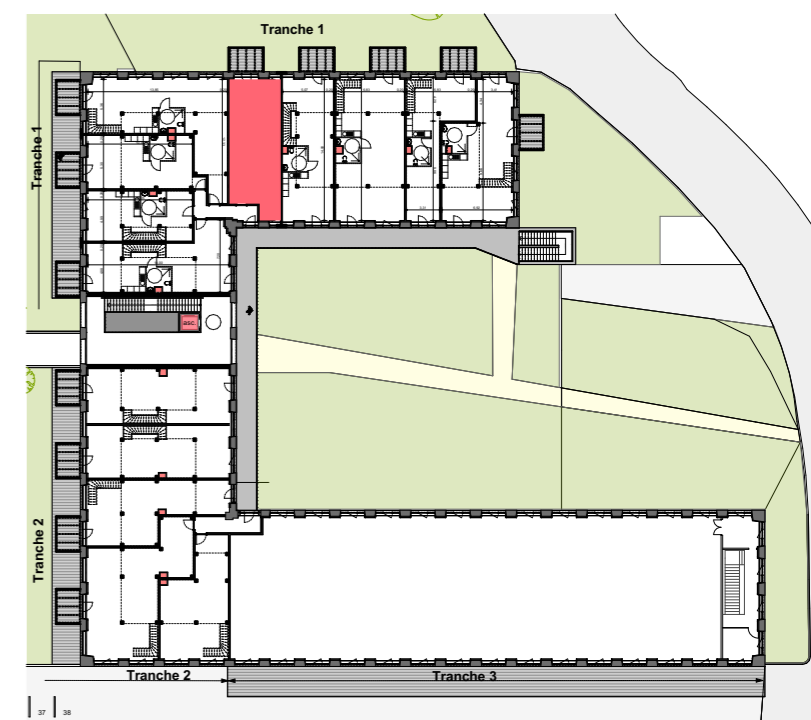

**LA FABRIQUE**  
lofts nature - Beaucourt

Vue en coupe

Duplex bas

Duplex haut

Repérage

**Lot : 205 duplex**

Surface niveau bas :	67.15 m <sup>2</sup>
Surface niveau haut :	27.35 m <sup>2</sup>
Surface du lot brut :	94.50 m <sup>2</sup>
Surface balcon :	8.85 m <sup>2</sup>

Les côtes des plans sont exprimées en centimètres. Le côtes et les surfaces des lots sont approximatives et ne sont données qu'à titre indicatif. Elles peuvent être modifiées pour les besoins de la construction et le respect des exigences techniques. La structure des mezzanines (poteaux et poutres) sont exprimés à titre indicatif et sont susceptibles d'évoluer légèrement en phase chantier.