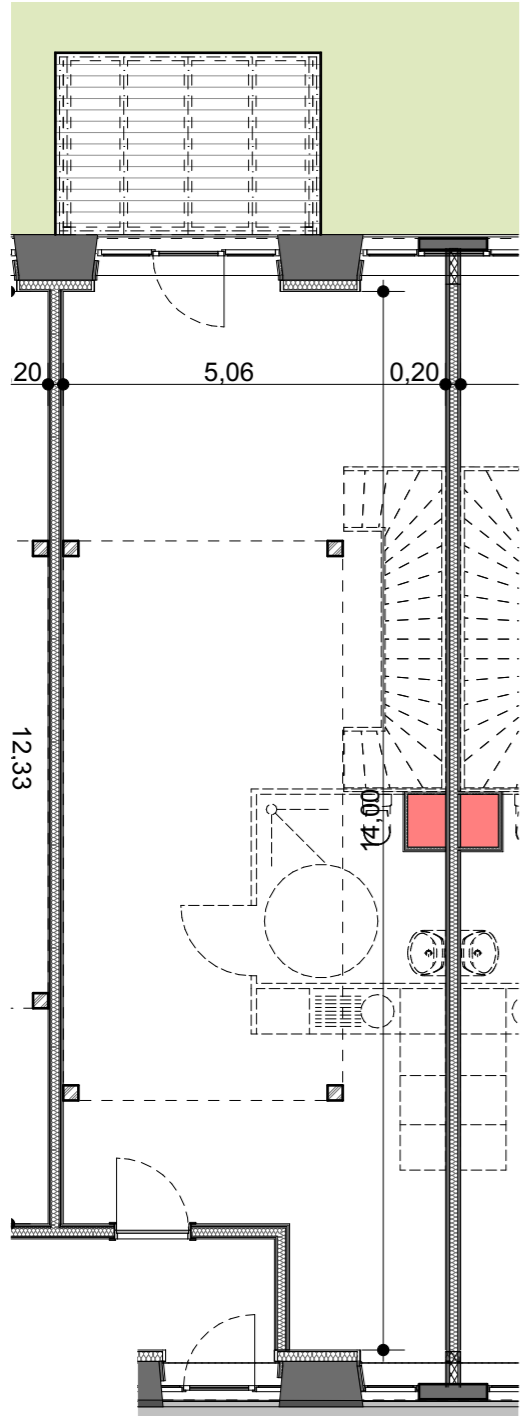

**LA FABRIQUE**  
lofts nature - Beaucourt

Vue en coupe

Duplex bas

Duplex haut

Repérage

**Lot : 205 duplex**

Surface niveau bas :	67.15 m <sup>2</sup>
Surface niveau haut :	27.35 m <sup>2</sup>
Surface du lot brut :	94.50 m <sup>2</sup>
Surface balcon :	8.85 m <sup>2</sup>

Les côtes des plans sont exprimées en centimètres. Le côtes et les surfaces des lots sont approximatives et ne sont données qu'à titre indicatif. Elles peuvent être modifiées pour les besoins de la construction et le respect des exigences techniques. La structure des mezzanines (poteaux et poutres) sont exprimés à titre indicatif et sont susceptibles d'évoluer légèrement en phase chantier.