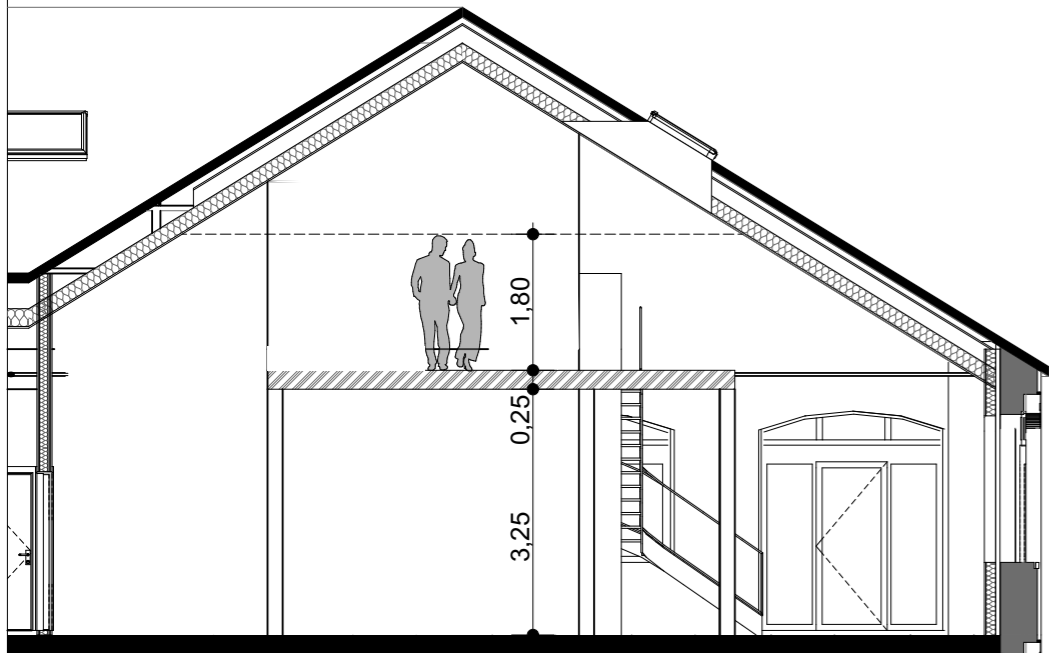

LA FABRIQUE
lofts nature - Beaucourt

Vue en coupe

Duplex haut

Duplex bas

Repérage

Lot : 206 duplex

Surface niveau bas :	95.35 m ²
Surface niveau haut :	34.85 m ²
Surface du lot brut :	130.20 m ²
Surface balcon :	8.85 m ²

Les côtes des plans sont exprimées en centimètres. Les côtes et les surfaces des lots sont approximatives et ne sont données qu'à titre indicatif. Elles peuvent être modifiées pour les besoins de la construction et le respect des exigences techniques. La structure des mezzanines (poteaux et poutres) sont exprimés à titre indicatif et sont susceptibles d'évoluer légèrement en phase chantier.