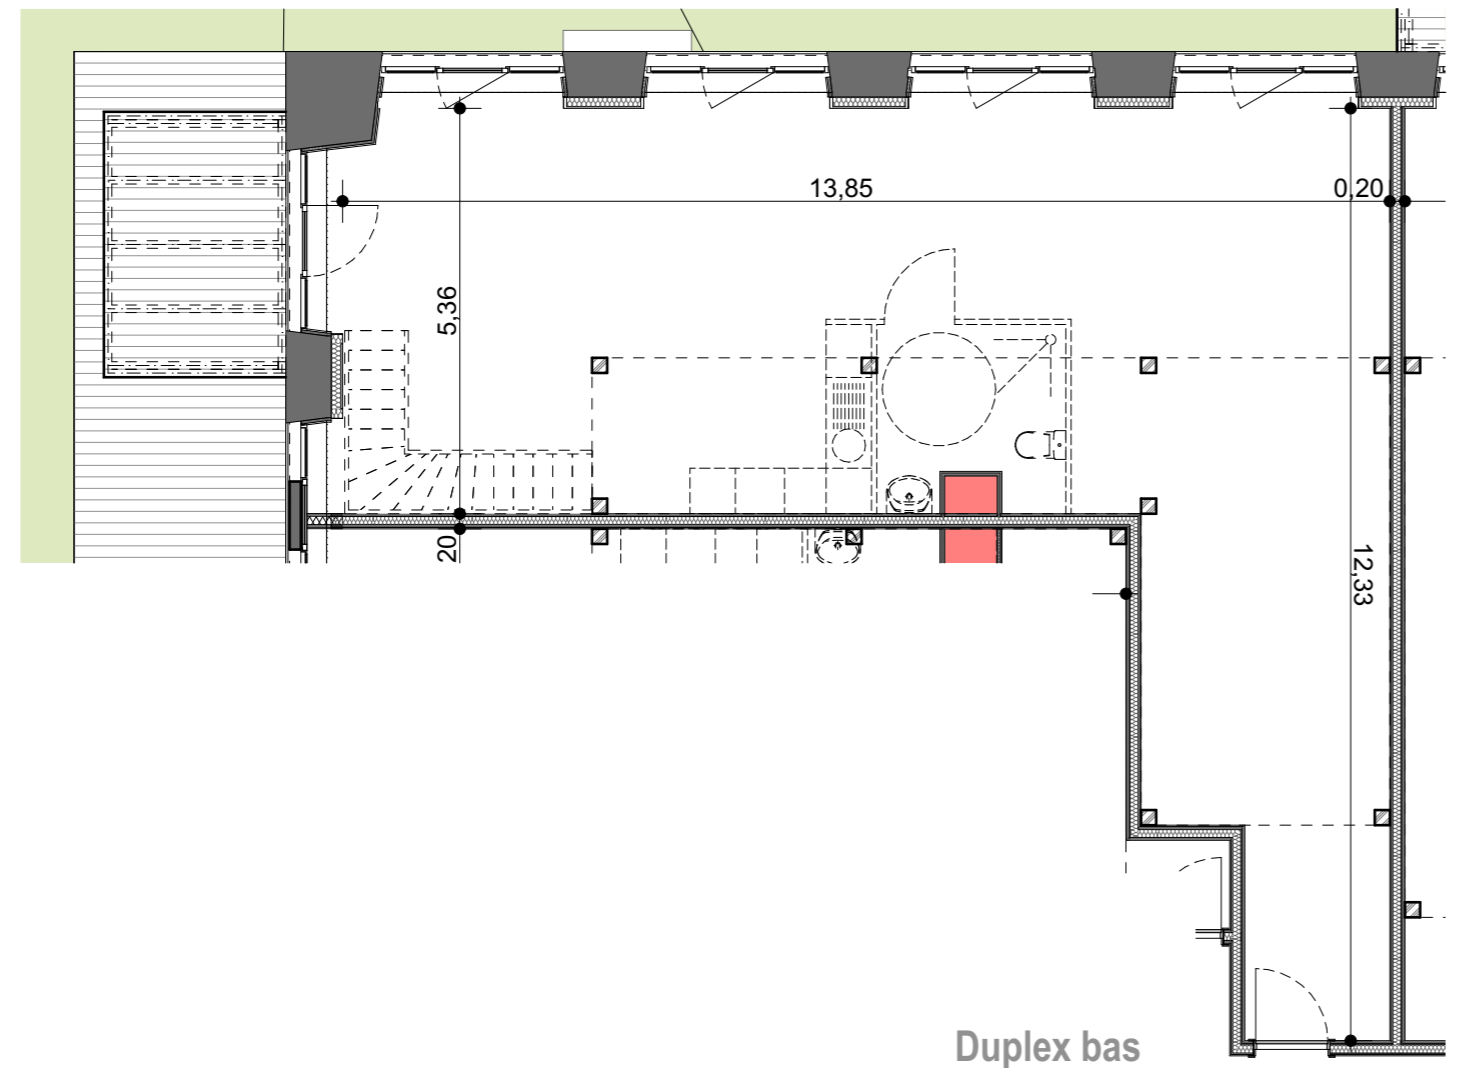

LA FABRIQUE
lofts nature - Beaucourt

Vue en coupe

Duplex haut

Duplex bas

Repérage

Lot : 206 duplex

Surface niveau bas :	95.35 m ²
Surface niveau haut :	34.85 m ²
Surface du lot brut :	130.20 m ²
Surface balcon :	8.85 m ²

Les côtes des plans sont exprimées en centimètres. Les côtes et les surfaces des lots sont approximatives et ne sont données qu'à titre indicatif. Elles peuvent être modifiées pour les besoins de la construction et le respect des exigences techniques. La structure des mezzanines (poteaux et poutres) sont exprimés à titre indicatif et sont susceptibles d'évoluer légèrement en phase chantier.