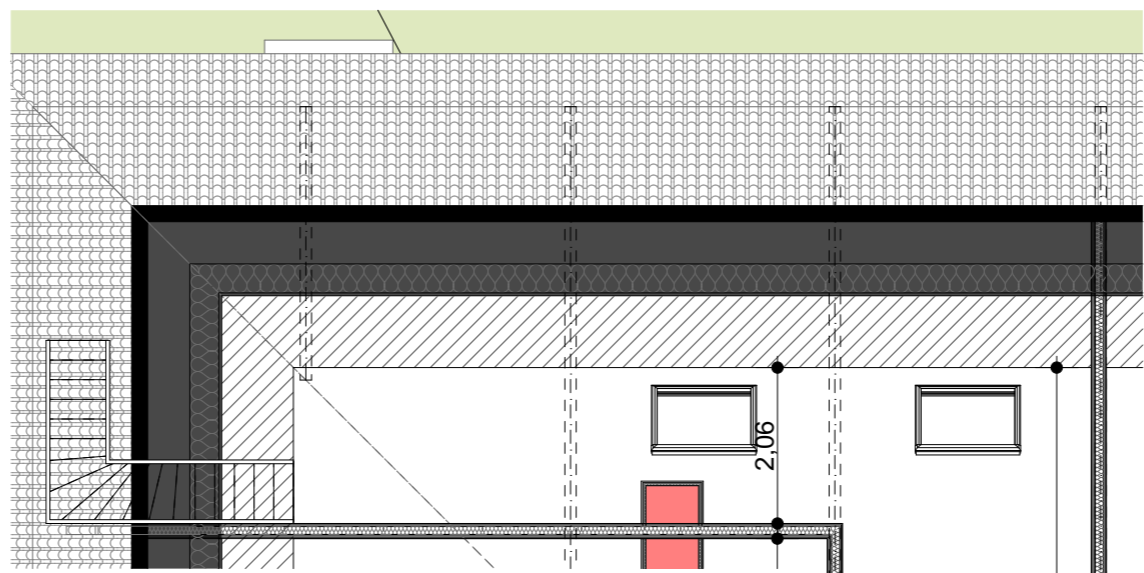

LA FABRIQUE
lofts nature - Beaucourt

Vue en coupe

Duplex haut

Duplex bas

Repérage

Lot : 206 duplex

Surface niveau bas :	95.35 m ²
Surface niveau haut :	34.85 m ²
Surface du lot brut :	130.20 m ²
Surface balcon :	8.85 m ²

Les côtes des plans sont exprimées en centimètres. Les côtes et les surfaces des lots sont approximatives et ne sont données qu'à titre indicatif. Elles peuvent être modifiées pour les besoins de la construction et le respect des exigences techniques. La structure des mezzanines (poteaux et poutres) sont exprimés à titre indicatif et sont susceptibles d'évoluer légèrement en phase chantier.