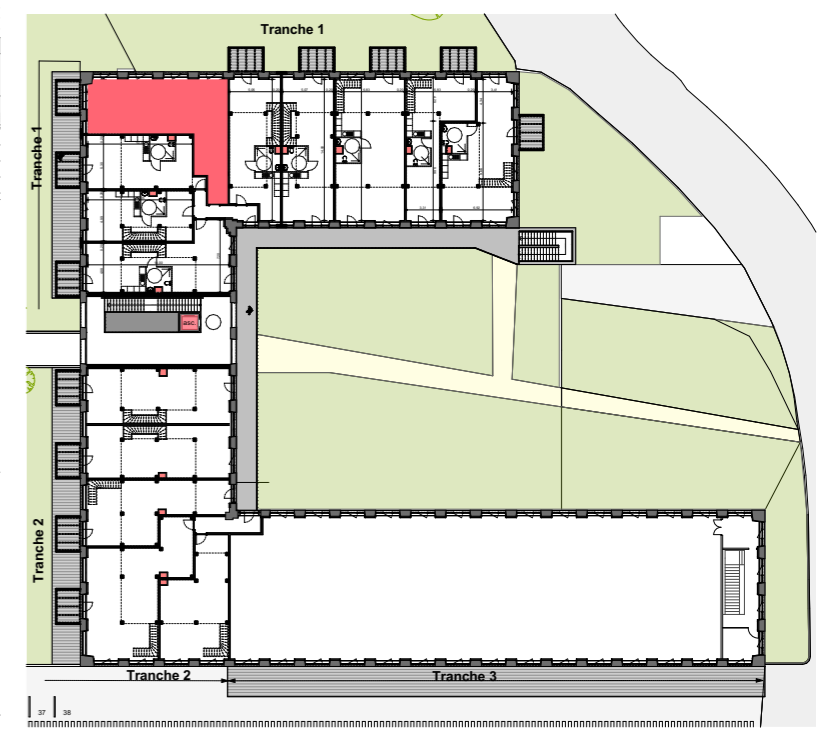

LA FABRIQUE
lofts nature - Beaucourt

Vue en coupe

Duplex haut

Duplex bas

Repérage

Lot : 206 duplex

Surface niveau bas :	95.35 m ²
Surface niveau haut :	34.85 m ²
Surface du lot brut :	130.20 m ²
Surface balcon :	8.85 m ²

Les côtes des plans sont exprimées en centimètres. Les côtes et les surfaces des lots sont approximatives et ne sont données qu'à titre indicatif. Elles peuvent être modifiées pour les besoins de la construction et le respect des exigences techniques. La structure des mezzanines (poteaux et poutres) sont exprimés à titre indicatif et sont susceptibles d'évoluer légèrement en phase chantier.