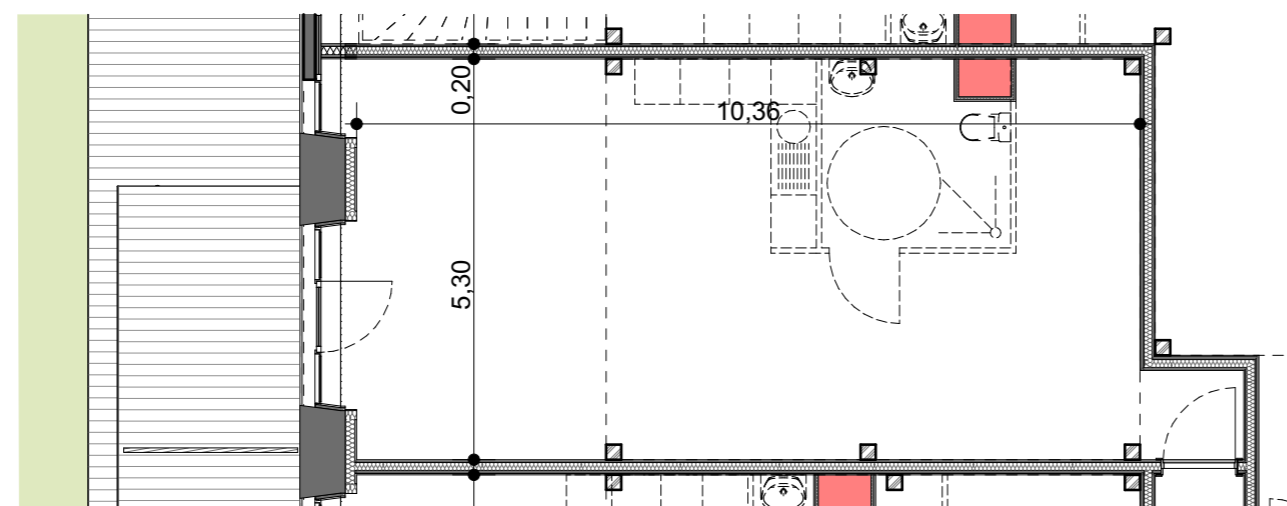

LA FABRIQUE
lofts nature - Beaucourt

Coupe longitudinale

Repérage

Duplex haut

Duplex bas

Lot : 207 duplex

Surface niveau bas :	56.95 m ²
Surface niveau haut :	36.95 m ²
Surface du lot brut :	93.90 m ²
Surface balcon :	8.85 m ²

Les côtes des plans sont exprimées en centimètres. Les côtes et les surfaces des lots sont approximatives et ne sont données qu'à titre indicatif. Elles peuvent être modifiées pour les besoins de la construction et le respect des exigences techniques. La structure des mezzanines (poteaux et poutres) sont exprimés à titre indicatif et sont susceptibles d'évoluer légèrement en phase chantier.