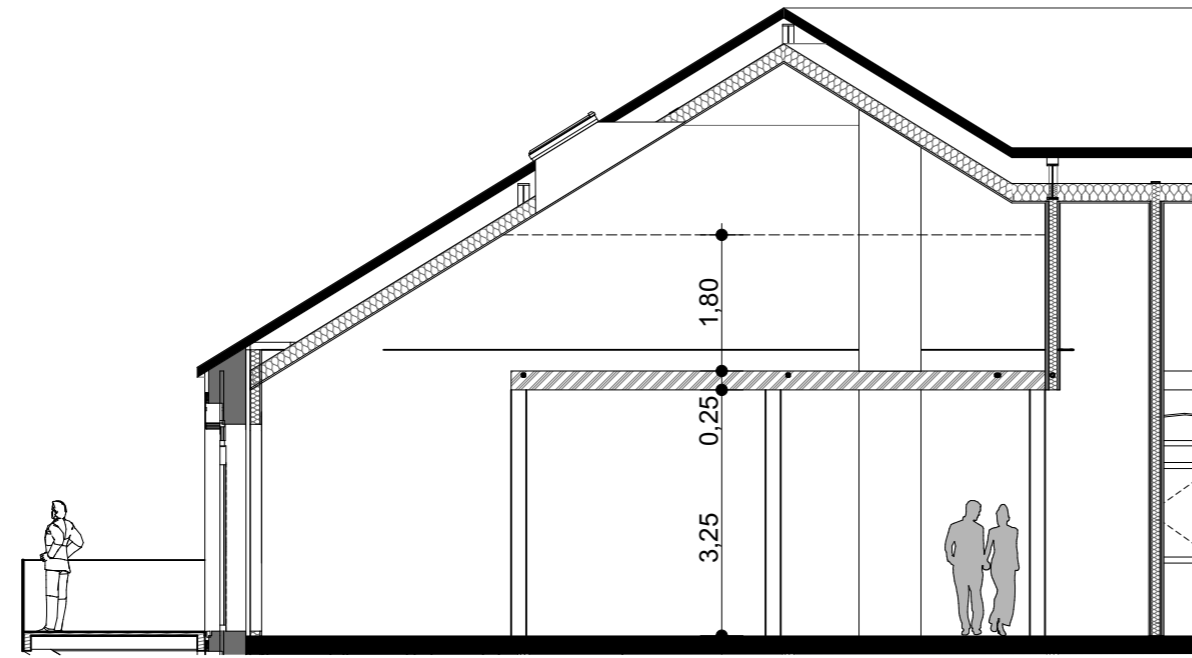

LA FABRIQUE
lofts nature - Beaucourt

Coupe longitudinale

Repérage

Duplex haut

Duplex bas

Lot : 207 duplex

Surface niveau bas :	56.95 m ²
Surface niveau haut :	36.95 m ²
Surface du lot brut :	93.90 m ²
Surface balcon :	8.85 m ²

Les côtes des plans sont exprimées en centimètres. Les côtes et les surfaces des lots sont approximatives et ne sont données qu'à titre indicatif. Elles peuvent être modifiées pour les besoins de la construction et le respect des exigences techniques. La structure des mezzanines (poteaux et poutres) sont exprimés à titre indicatif et sont susceptibles d'évoluer légèrement en phase chantier.