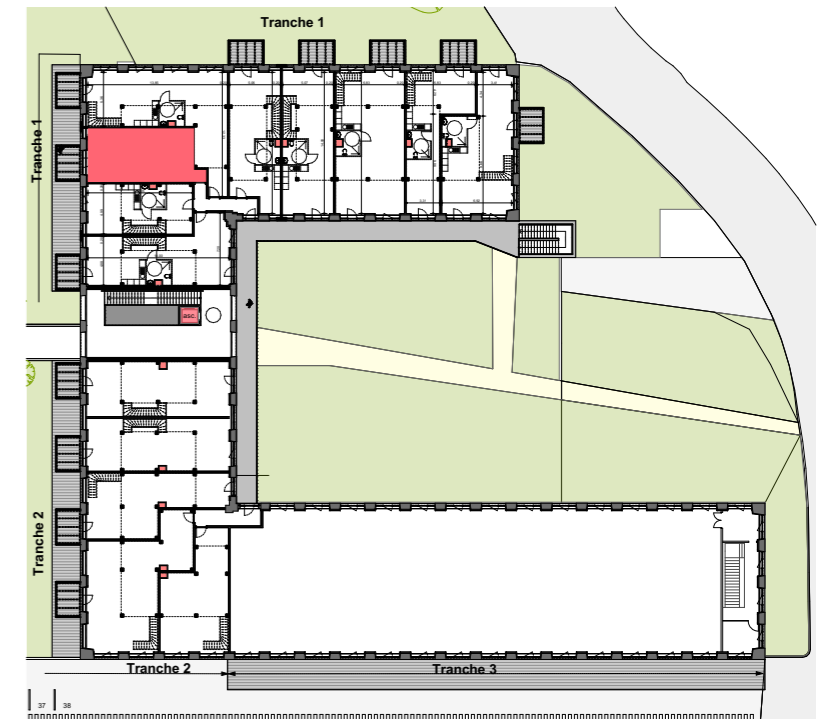

LA FABRIQUE
lofts nature - Beaucourt

Coupe longitudinale

Repérage

Duplex haut

Duplex bas

Lot : 207 duplex

Surface niveau bas :	56.95 m ²
Surface niveau haut :	36.95 m ²
Surface du lot brut :	93.90 m ²
Surface balcon :	8.85 m ²

Les côtes des plans sont exprimées en centimètres. Les côtes et les surfaces des lots sont approximatives et ne sont données qu'à titre indicatif. Elles peuvent être modifiées pour les besoins de la construction et le respect des exigences techniques. La structure des mezzanines (poteaux et poutres) sont exprimés à titre indicatif et sont susceptibles d'évoluer légèrement en phase chantier.