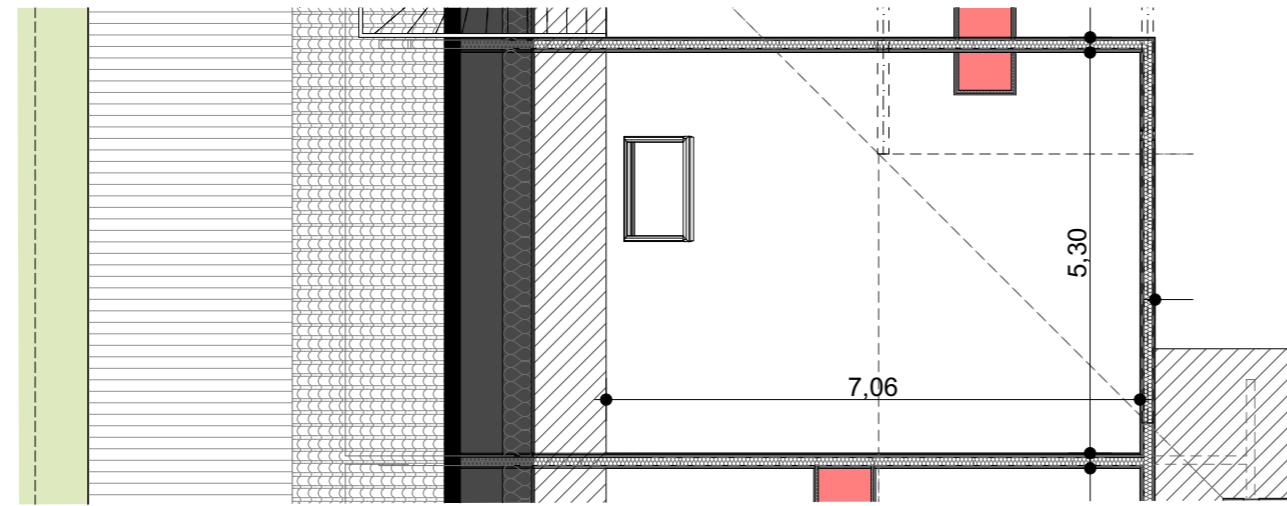

LA FABRIQUE
lofts nature - Beaucourt

Coupe longitudinale

Repérage

Duplex haut

Duplex bas

Lot : 207 duplex

Surface niveau bas :	56.95 m ²
Surface niveau haut :	36.95 m ²
Surface du lot brut :	93.90 m ²
Surface balcon :	8.85 m ²

Les côtes des plans sont exprimées en centimètres. Les côtes et les surfaces des lots sont approximatives et ne sont données qu'à titre indicatif. Elles peuvent être modifiées pour les besoins de la construction et le respect des exigences techniques. La structure des mezzanines (poteaux et poutres) sont exprimés à titre indicatif et sont susceptibles d'évoluer légèrement en phase chantier.