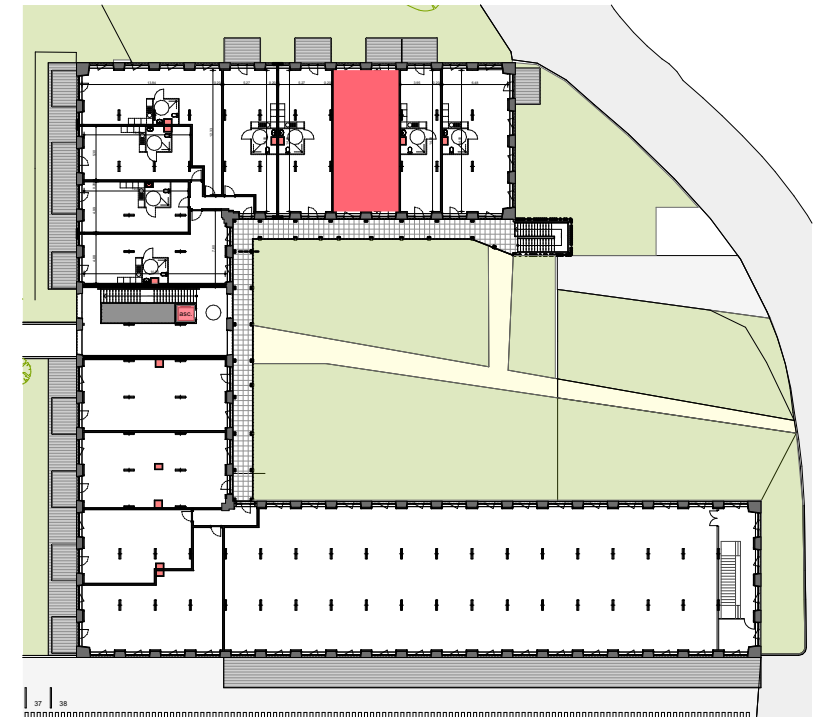

**LA  
FABRIQUE**  
lofts nature - Beaucourt

Vue en plan

Coupe transversale

Coupe longitudinale

Repérage

**Lot : 103 simplex**

Surface du lot brut : 92.65 m<sup>2</sup>  
Balcon : 8.80 m<sup>2</sup>

Les côtes des plans sont exprimées en centimètres. Les côtes et les surfaces des lots sont approximatives et ne sont données qu'à titre indicatif. Elles peuvent être modifiées pour les besoins de la construction et le respect des exigences techniques. La structure des mezzanines (poteaux et poutres) sont exprimés à titre indicatif et sont susceptibles d'évoluer légèrement en phase chantier.

Un projet réalisé par : **loft/company**

Le projet : **LA FABRIQUE**

**LOFTS NATURE  
BEAUCOURT**

**PLAN DE VENTE**

Plan établi par :  
Le : 12/06/2018

**drlw**architectes  
32 rue victor schoelcher BP 2137 - 68060 mulhouse - Tel 03 89 60 01 01 Fax 03 89 60 01 02