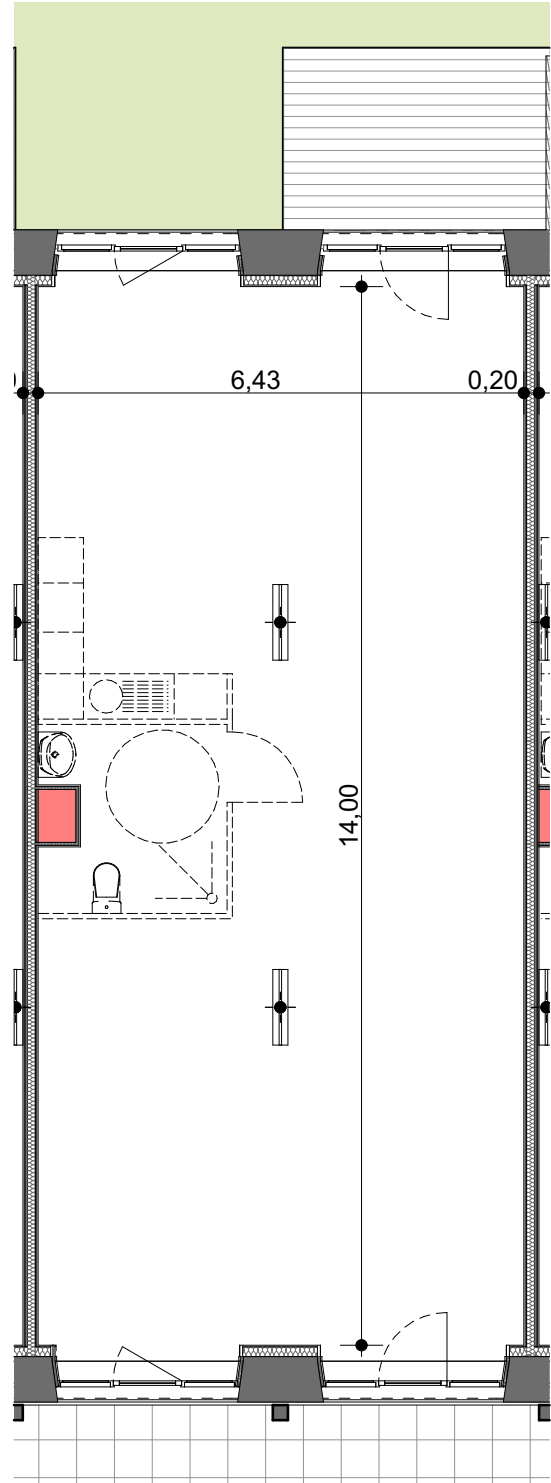

**LA  
FABRIQUE**  
lofts nature - Beaucourt

Vue en plan

Coupe transversale

Coupe longitudinale

Repérage

**Lot : 103 simplex**

Surface du lot brut : 92.65 m<sup>2</sup>  
Balcon : 8.80 m<sup>2</sup>

Les côtes des plans sont exprimées en centimètres. Les côtes et les surfaces des lots sont approximatives et ne sont données qu'à titre indicatif. Elles peuvent être modifiées pour les besoins de la construction et le respect des exigences techniques. La structure des mezzanines (poteaux et poutres) sont exprimés à titre indicatif et sont susceptibles d'évoluer légèrement en phase chantier.

Un projet réalisé par : **loft/company**

Le projet : **LA FABRIQUE**

**LOFTS NATURE  
BEAUCOURT**

**PLAN DE VENTE**

Plan établi par :  
Le : 12/06/2018

**drlw**architectes  
32 rue victor schoelcher BP 2137 - 68060 mulhouse - Tel 03 89 60 01 01 Fax 03 89 60 01 02