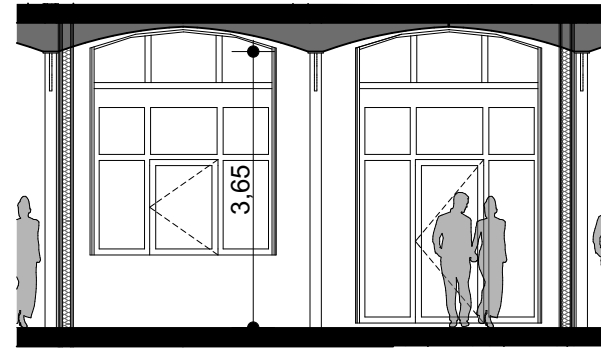

**LA  
FABRIQUE**  
lofts nature - Beaucourt

Vue en plan

Coupe transversale

Coupe longitudinale

Repérage

**Lot : 103 simplex**

Surface du lot brut : 92.65 m<sup>2</sup>  
Balcon : 8.80 m<sup>2</sup>

Les côtes des plans sont exprimées en centimètres. Les côtes et les surfaces des lots sont approximatives et ne sont données qu'à titre indicatif. Elles peuvent être modifiées pour les besoins de la construction et le respect des exigences techniques. La structure des mezzanines (poteaux et poutres) sont exprimés à titre indicatif et sont susceptibles d'évoluer légèrement en phase chantier.

Un projet réalisé par : **loft/company**

Le projet : **LA FABRIQUE**

**LOFTS NATURE  
BEAUCOURT**

**PLAN DE VENTE**

Plan établi par :  
Le : 12/06/2018

**drlw**architectes  
32 rue victor schoelcher BP 2137 - 68060 mulhouse - Tel 03 89 60 01 01 Fax 03 89 60 01 02