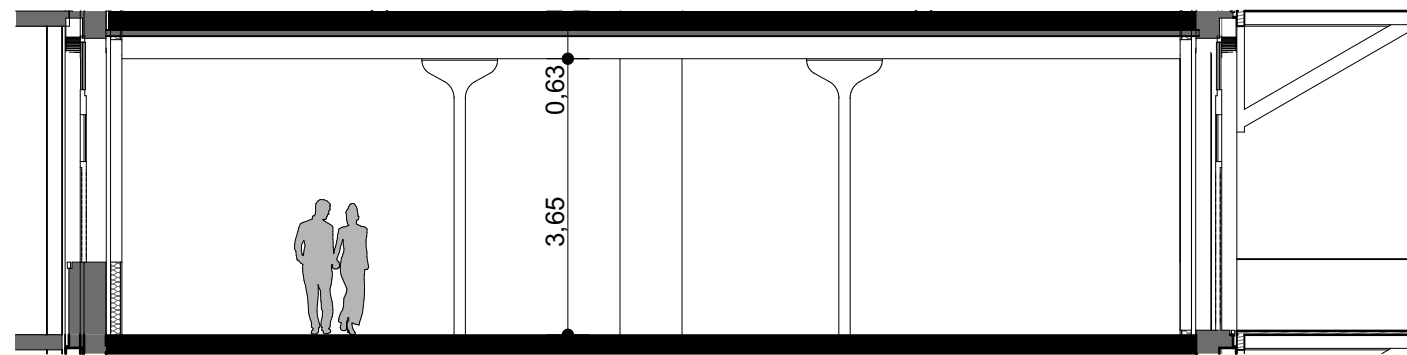

**LA  
FABRIQUE**  
lofts nature - Beaucourt

Vue en plan

Coupe transversale

Coupe longitudinale

Repérage

**Lot : 103 simplex**

Surface du lot brut : 92.65 m<sup>2</sup>  
Balcon : 8.80 m<sup>2</sup>

Les côtes des plans sont exprimées en centimètres. Les côtes et les surfaces des lots sont approximatives et ne sont données qu'à titre indicatif. Elles peuvent être modifiées pour les besoins de la construction et le respect des exigences techniques. La structure des mezzanines (poteaux et poutres) sont exprimés à titre indicatif et sont susceptibles d'évoluer légèrement en phase chantier.

Un projet réalisé par : **loft/company**

Le projet : **LA FABRIQUE**

**LOFTS NATURE  
BEAUCOURT**

**PLAN DE VENTE**

Plan établi par :  
Le : 12/06/2018

**drlw**architectes  
32 rue victor schoelcher BP 2137 - 68060 mulhouse - Tel 03 89 60 01 01 Fax 03 89 60 01 02